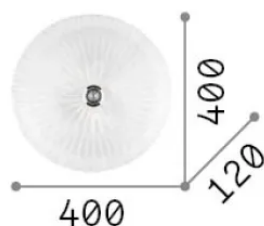

Info generali

Interno - Lampade da soffitto

Ean	8021696140179
Articolo	SHELL PL3 AMBRA
Installazione	Lampade da soffitto
Garanzia	5 years
Peso lordo	4.74 kg
Volume	0.03645 m ³

Info tecniche e installative

Peso netto	3.64 kg
Classe di isolamento	I
Grado di protezione	IP20
Conformità	-
Temperatura d'esercizio	-
Dimmer	Non-dimmable
Alimentazione	220-240 V AC
Alimentatore	-

Info sorgente e prestazionali

Sorgente integrata	-
Sorgente sostituibile	No
Potenza	E27 max 3 x 60 W
Emissione	-
Consumo massimo	-