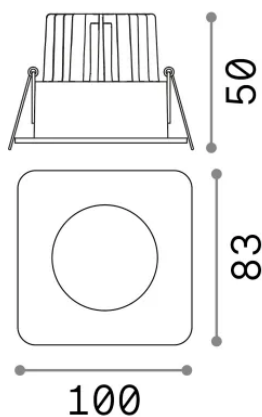

Info sorgente e prestazionali

Sorgente integrata	-
Sorgente sostituibile	No
Potenza	7,5 W
Emissione	-
Consumo massimo	-
Caratteristiche LED	LED COB
CCT LED	3000 K
Durata LED (t. 25°C)	50 h
CRI	> 90
SDCM	3
Fascio luminoso	38°
UGR massimo	< 22
Flusso sorgente	750 lm
Flusso utile	-