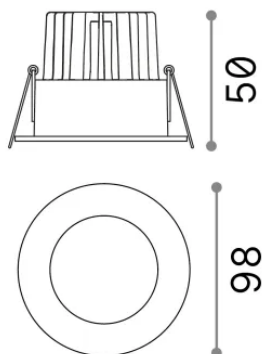

Info generali

Tecnico - Lampade da incasso

Ean	8021696252032
Articolo	ROOM-65 FI ROUND NE
Installazione	Lampade da incasso
Garanzia	5 years
Peso lordo	0.35 kg
Volume	0.001296 m ³

Info tecniche e installative

Peso netto	0.22 kg
Classe di isolamento	II
Grado di protezione	IP20
Conformità	-
Temperatura d'esercizio	-
Dimmer	Non-dimmable
Alimentazione	220-240 V AC
Alimentatore	-

Info sorgente e prestazionali

Sorgente integrata	-
Sorgente sostituibile	No
Potenza	7,5 W
Emissione	-
Consumo massimo	-
Caratteristiche LED	LED COB
CCT LED	3000 K
Durata LED (t. 25°c)	50 h
CRI	> 90
SDCM	3
Fascio luminoso	38°
UGR massimo	< 22
Flusso sorgente	750 lm
Flusso utile	-