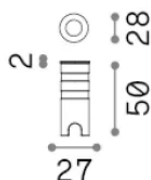

Info generali

Esterno - Lampade da incasso

Ean	8021696371085
Articolo	ROCKET FI D40 WIDE 4000K
Installazione	Lampade da incasso
Garanzia	5 years
Peso lordo	0.24 kg
Volume	0.000608 m ³

Info tecniche e installative

Peso netto	0.21 kg
Classe di isolamento	III
Grado di protezione	IP67
Conformità	-
Temperatura d'esercizio	-
Dimmer	Non-dimmable
Alimentazione	3 V DC
Alimentatore	-

Info sorgente e prestazionali

Sorgente integrata	-
Sorgente sostituibile	No
Potenza	2,5 W
Emissione	-
Consumo massimo	-
Caratteristiche LED	LED SMD
CCT LED	4000 K
Durata LED (t. 25°c)	35 h
CRI	> 90
SDCM	3
Fascio luminoso	20°
Flusso sorgente	210 lm
Flusso utile	-