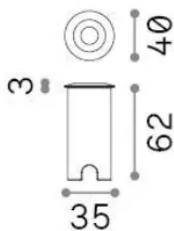

Info generali

Esterno - Lampade da incasso

Ean	8021696325156
Articolo	ROCKET FI D40 WIDE 3000K
Installazione	Lampade da incasso
Garanzia	5 years
Peso lordo	0.24 kg
Volume	0.000608 m ³

Info tecniche e installative

Peso netto	0.21 kg
Classe di isolamento	III
Grado di protezione	IP67
Conformità	-
Temperatura d'esercizio	-
Dimmer	Non-dimmable
Alimentazione	3 V DC
Alimentatore	-

Info sorgente e prestazionali

Sorgente integrata	-
Sorgente sostituibile	No
Potenza	LED 2,5 W
Emissione	-
Consumo massimo	-
Caratteristiche LED	LED SMD
CCT LED	3000 K
Durata LED (t. 25°C)	35 h
CRI	> 90
SDCM	3
Fascio luminoso	20°
Flusso sorgente	180 lm
Lampadina inclusa	1
Lampadina consigliata	LED INTEGRATO 180Lm 3000K