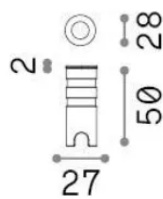

Info generali

Esterno - Lampade da incasso

Ean	8021696325132
Articolo	ROCKET FI D28 WIDE 3000K
Installazione	Lampade da incasso
Garanzia	5 years
Peso lordo	0.24 kg
Volume	0.000608 m³

Info tecniche e installative

Peso netto	0.21 kg
Classe di isolamento	III
Grado di protezione	IP67
Conformità	-
Temperatura d'esercizio	-
Dimmer	Non-dimmable
Alimentazione	3 V DC
Alimentatore	-

Info sorgente e prestazionali

Sorgente integrata	-
Sorgente sostituibile	No
Potenza	LED 1,3 W
Emissione	-
Consumo massimo	-
Caratteristiche LED	LED SMD
CCT LED	3000 K
Durata LED (t. 25°C)	35 h
CRI	> 90
SDCM	3
Fascio luminoso	10°
Flusso sorgente	100 lm
Lampadina inclusa	1
Lampadina consigliata	LED INTEGRATO 100Lm 3000K