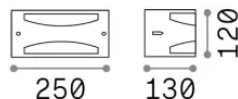

Info generali

Esterno - Applique

Ean	8021696118642
Articolo	REX-3 AP1 NERO
Installazione	Applique
Garanzia	5 years
Peso lordo	0.8 kg
Volume	0.00648 m ³

Info tecniche e installative

Peso netto	0.6 kg
Classe di isolamento	I
Grado di protezione	IP54
Conformità	-
Temperatura d'esercizio	-
Dimmer	Non-dimmable
Alimentazione	220-240 V AC
Alimentatore	-

Info sorgente e prestazionali

Sorgente integrata	-
Sorgente sostituibile	No
Potenza	E27 max 1 x 60 W
Emissione	-
Consumo massimo	-