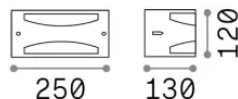

Info sorgente e prestazionali

Sorgente integrata	-
Sorgente sostituibile	No
Potenza	E27 max 1 x 60 W
Emissione	-
Consumo massimo	-