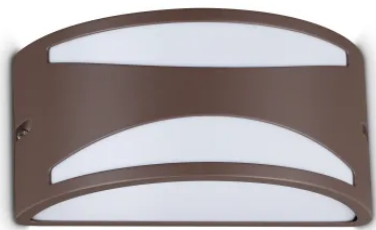

## Esterno - Applique

<b>Ean</b>	8021696213224
<b>Articolo</b>	REX-3 AP1 COFFEE
<b>Installazione</b>	Applique
<b>Garanzia</b>	5 years
<b>Peso lordo</b>	0.8 kg
<b>Volume</b>	0.00648 m <sup>3</sup>