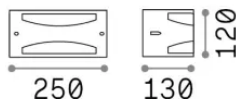

Info sorgente e prestazionali

Sorgente integrata	-
Sorgente sostituibile	No
Potenza	E27 max 1 x 60 W
Emissione	-
Consumo massimo	-