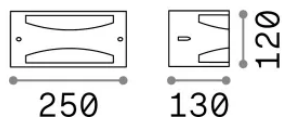

Info generali

Esterno - Applique

Ean	8021696092430
Articolo	REX-3 AP1 BIANCO
Installazione	Applique
Garanzia	5 years
Peso lordo	0.8 kg
Volume	0.00648 m ³

Info tecniche e installative

Peso netto	0.6 kg
Classe di isolamento	I
Grado di protezione	IP54
Conformità	-
Temperatura d'esercizio	-
Dimmer	Non-dimmable
Alimentazione	220-240 V AC
Alimentatore	-

Info sorgente e prestazionali

Sorgente integrata	-
Sorgente sostituibile	No
Potenza	E27 max 1 x 60 W
Emissione	-
Consumo massimo	-