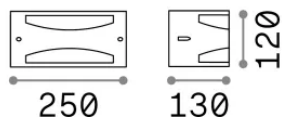

Info generali

Esterno - Applique

Outdoor wall mounted lamp with diffuse light emission

Ean	8021696092447
Articolo	REX-3 AP1 ANTRACITE
Installazione	Applique
Garanzia	5 years
Peso lordo	0.8 kg
Volume	0.00588 m ³

Info tecniche e installative

Peso netto	0.6 kg
Classe di isolamento	I
Grado di protezione	IP54
Conformità	CE
Temperatura d'esercizio	-15° ~ +45 °C
Dimmer	Non-dimmable
Alimentazione	220-240 V AC
Alimentatore	Not required