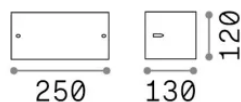

Info sorgente e prestazionali

Sorgente integrata	-
Sorgente sostituibile	No
Potenza	E27 max 1 x 60 W
Emissione	-
Consumo massimo	-