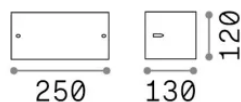

Info generali

Esterno - Applique

Ean	8021696370965
Articolo	REX-2 AP1 GRIGIO
Installazione	Applique
Garanzia	5 years
Peso lordo	0.8 kg
Volume	0.00648 m ³

Info tecniche e installative

Peso netto	0.6 kg
Classe di isolamento	I
Grado di protezione	IP54
Conformità	-
Temperatura d'esercizio	-
Dimmer	Non-dimmable
Alimentazione	220-240 V AC
Alimentatore	-