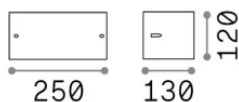

Info sorgente e prestazionali

Sorgente integrata	-
Sorgente sostituibile	No
Potenza	E27 max 1 x 60 W
Emissione	-
Consumo massimo	-