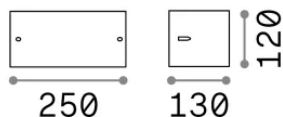

Info sorgente e prestazionali

Sorgente integrata	-
Sorgente sostituibile	No
Potenza	E27 max 1 x 60 W
Emissione	-
Consumo massimo	-