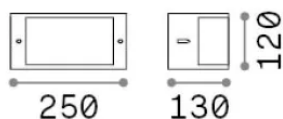

Info generali

Esterno - Applique

Ean	8021696322735
Articolo	REX-1 AP1 GRIGIO
Installazione	Applique
Garanzia	5 years
Peso lordo	0.8 kg
Volume	0.00567 m ³

Info tecniche e installative

Peso netto	0.6 kg
Classe di isolamento	I
Grado di protezione	IP54
Conformità	-
Temperatura d'esercizio	-
Dimmer	Non-dimmable
Alimentazione	220-240 V AC
Alimentatore	-

Info sorgente e prestazionali

Sorgente integrata	-
Sorgente sostituibile	No
Potenza	E27 max 1 x 60 W
Emissione	-
Consumo massimo	-