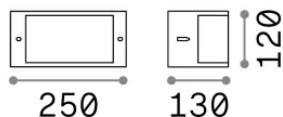

Info sorgente e prestazionali

Sorgente integrata	-
Sorgente sostituibile	No
Potenza	E27 max 1 x 60 W
Emissione	-
Consumo massimo	-