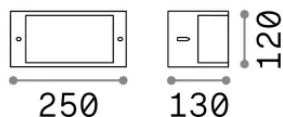

Info sorgente e prestazionali

Sorgente integrata	-
Sorgente sostituibile	No
Potenza	E27 max 1 x 60 W
Emissione	-
Consumo massimo	-