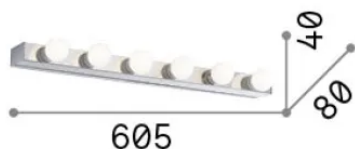

Info generali

Interno - Applique

Ean	8021696179681
Articolo	PRIVE' AP6 OTTONE
Installazione	Applique
Garanzia	5 years
Peso lordo	1.43 kg
Volume	0.005208 m ³

Info tecniche e installative

Peso netto	1.1 kg
Classe di isolamento	I
Grado di protezione	IP20
Conformità	-
Temperatura d'esercizio	-
Dimmer	Non-dimmable
Alimentazione	220-240 V AC
Alimentatore	-

Info sorgente e prestazionali

Sorgente integrata	-
Sorgente sostituibile	No
Potenza	E14 max 6 x 40 W
Emissione	-
Consumo massimo	-