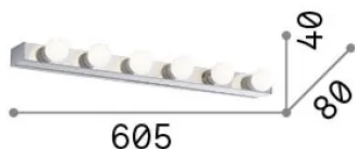

Info generali

Interno - Applique

Ean	8021696159508
Articolo	PRIVE' AP6 NERO
Installazione	Applique
Garanzia	5 years
Peso lordo	1.43 kg
Volume	0.005208 m ³

Info tecniche e installative

Peso netto	1.1 kg
Classe di isolamento	I
Grado di protezione	IP20
Conformità	-
Temperatura d'esercizio	-
Dimmer	Non-dimmable
Alimentazione	220-240 V AC
Alimentatore	-

Info sorgente e prestazionali

Sorgente integrata	-
Sorgente sostituibile	No
Potenza	E14 max 6 x 40 W
Emissione	-
Consumo massimo	-