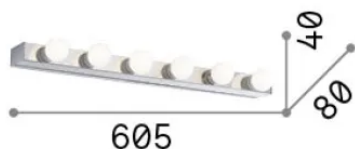

Info sorgente e prestazionali

Sorgente integrata	-
Sorgente sostituibile	No
Potenza	E14 max 6 x 40 W
Emissione	-
Consumo massimo	-