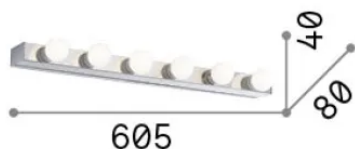

Info generali

Interno - Applique

Ean	8021696159423
Articolo	PRIVE' AP6 BIANCO
Installazione	Applique
Garanzia	5 years
Peso lordo	1.43 kg
Volume	0.005208 m ³

Info tecniche e installative

Peso netto	1.1 kg
Classe di isolamento	I
Grado di protezione	IP20
Conformità	-
Temperatura d'esercizio	-
Dimmer	Non-dimmable
Alimentazione	220-240 V AC
Alimentatore	-

Info sorgente e prestazionali

Sorgente integrata	-
Sorgente sostituibile	No
Potenza	E14 max 6 x 40 W
Emissione	-
Consumo massimo	-