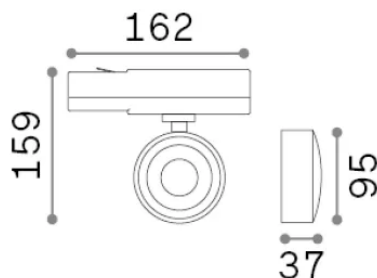

Info generali

Tecnico - Proiettori e Binari

Ean	8021696296340
Articolo	POV TR 3-PHASE ROUND BIANCO
Installazione	Proiettori e Binari
Garanzia	5 years
Peso lordo	0.95 kg
Volume	0.003933 m ³

Info tecniche e installative

Peso netto	0.37 kg
Classe di isolamento	II
Grado di protezione	IP20
Conformità	-
Temperatura d'esercizio	-
Dimmer	Non-dimmable
Alimentazione	220-240 V AC
Alimentatore	-

Info sorgente e prestazionali

Sorgente integrata	-
Sorgente sostituibile	No
Potenza	22 W
Emissione	-
Consumo massimo	-
Caratteristiche LED	LED COB CREE
CCT LED	3000 K
Durata LED (t. 25°C)	30 h
CRI	> 95
SDCM	3
Fascio luminoso	36°
Flusso sorgente	2000 lm
Flusso utile	-