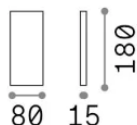

Info sorgente e prestazionali

Sorgente integrata	-
Sorgente sostituibile	No
Potenza	LED 6 W
Emissione	-
Consumo massimo	-
Caratteristiche LED	LED SMD OSRAM
CCT LED	3000 K
Durata LED (t. 25°C)	50 h
CRI	> 90
SDCM	3
Flusso sorgente	620 lm
Lampadina inclusa	1
Lampadina consigliata	LED INTEGRATO 620lm 3000K