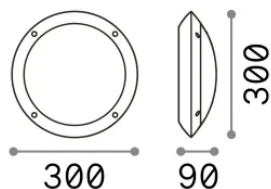

Info sorgente e prestazionali

Sorgente integrata	-
Sorgente sostituibile	No
Potenza	E27 max 1 x 23 W
Emissione	-
Consumo massimo	-