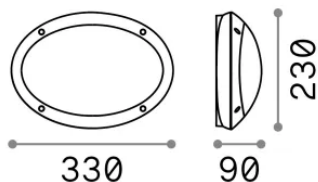

Info generali

Esterno - Applique

Ean	8021696096704
Articolo	POLAR-1 AP1 OVAL NERO
Installazione	Applique
Garanzia	5 years
Peso lordo	1 kg
Volume	0.010032 m ³

Info tecniche e installative

Peso netto	0.8 kg
Classe di isolamento	II
Grado di protezione	IP66
Conformità	-
Temperatura d'esercizio	-
Dimmer	Non-dimmable
Alimentazione	220-240 V AC
Alimentatore	-