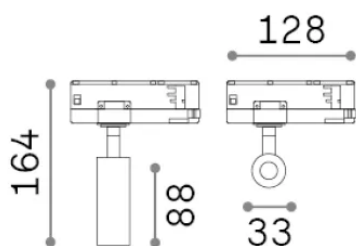

Info generali

Tecnico - Proiettori e Binari

Ean	8021696370927
Articolo	PLAY TR 3-PHASE 13W 3000K NERO
Installazione	Proiettori e Binari
Garanzia	5 years
Peso lordo	0.32 kg
Volume	0.00077 m ³

Info tecniche e installative

Peso netto	0.24 kg
Classe di isolamento	II
Grado di protezione	IP20
Conformità	-
Temperatura d'esercizio	-
Dimmer	Non-dimmable
Alimentazione	220-240 V AC
Alimentatore	-

Info sorgente e prestazionali

Sorgente integrata	-
Sorgente sostituibile	No
Potenza	13 W
Emissione	-
Consumo massimo	-
Caratteristiche LED	LED COB
CCT LED	3000 K
Durata LED (t. 25°C)	50 h
CRI	> 90
SDCM	3
Fascio luminoso	18°
Flusso sorgente	900 lm
Flusso utile	-