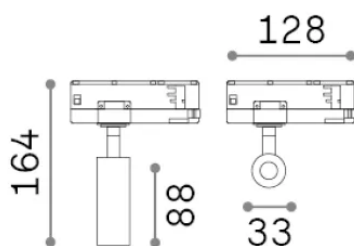

Info generali

Tecnico - Proiettori e Binari

Ean	8021696364704
Articolo	PLAY TR 3-PHASE 13W 3000K BIANCO
Installazione	Proiettori e Binari
Garanzia	5 years
Peso lordo	0.32 kg
Volume	0.00077 m ³

Info tecniche e installative

Peso netto	0.24 kg
Classe di isolamento	II
Grado di protezione	IP20
Conformità	-
Temperatura d'esercizio	-
Dimmer	Non-dimmable
Alimentazione	220-240 V AC
Alimentatore	-

Info sorgente e prestazionali

Sorgente integrata	-
Sorgente sostituibile	No
Potenza	13 W
Emissione	-
Consumo massimo	-
Caratteristiche LED	LED COB
CCT LED	3000 K
Durata LED (t. 25°C)	50 h
CRI	> 90
SDCM	3
Fascio luminoso	18°
Flusso sorgente	900 lm
Flusso utile	-