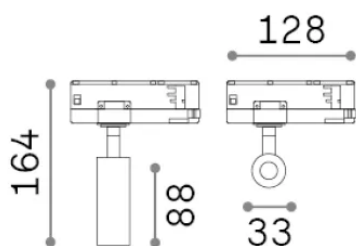

Info generali

Tecnico - Proiettori e Binari

Ean	8021696370903
Articolo	PLAY TR 3-PHASE 07W 3000K NERO
Installazione	Proiettori e Binari
Garanzia	5 years
Peso lordo	0.32 kg
Volume	0.00077 m ³

Info tecniche e installative

Peso netto	0.24 kg
Classe di isolamento	II
Grado di protezione	IP20
Conformità	-
Temperatura d'esercizio	-
Dimmer	Non-dimmable
Alimentazione	220-240 V AC
Alimentatore	-

Info sorgente e prestazionali

Sorgente integrata	-
Sorgente sostituibile	No
Potenza	7 W
Emissione	-
Consumo massimo	-
Caratteristiche LED	LED COB
CCT LED	3000 K
Durata LED (t. 25°C)	50 h
CRI	> 90
SDCM	3
Fascio luminoso	16°
Flusso sorgente	520 lm
Flusso utile	-