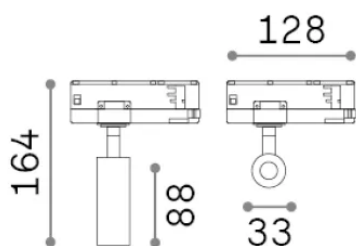

Info generali

Tecnico - Proiettori e Binari

Ean	8021696364698
Articolo	PLAY TR 3-PHASE 07W 3000K BIANCO
Installazione	Proiettori e Binari
Garanzia	5 years
Peso lordo	0.32 kg
Volume	0.00077 m ³

Info tecniche e installative

Peso netto	0.24 kg
Classe di isolamento	II
Grado di protezione	IP20
Conformità	-
Temperatura d'esercizio	-
Dimmer	Non-dimmable
Alimentazione	220-240 V AC
Alimentatore	-

Info sorgente e prestazionali

Sorgente integrata	-
Sorgente sostituibile	No
Potenza	7 W
Emissione	-
Consumo massimo	-
Caratteristiche LED	LED COB
CCT LED	3000 K
Durata LED (t. 25°C)	50 h
CRI	> 90
SDCM	3
Fascio luminoso	16°
Flusso sorgente	520 lm
Flusso utile	-