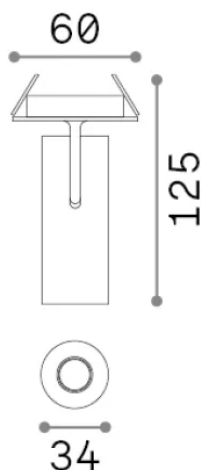

Info generali

Tecnico - Lampade da incasso

Ean	8021696268088
Articolo	PLAY FI 07W 3000K NERO
Installazione	Lampade da incasso
Garanzia	5 years
Peso lordo	0.45 kg
Volume	0.00098 m ³

Info tecniche e installative

Peso netto	0.22 kg
Classe di isolamento	II
Grado di protezione	IP20
Conformità	-
Temperatura d'esercizio	-
Dimmer	Non-dimmable
Alimentazione	220-240 V AC
Alimentatore	-

Info sorgente e prestazionali

Sorgente integrata	-
Sorgente sostituibile	No
Potenza	7 W
Emissione	-
Consumo massimo	-
Caratteristiche LED	LED COB
CCT LED	3000 K
Durata LED (t. 25°C)	50 h
CRI	> 90
SDCM	3
Fascio luminoso	16°
Flusso sorgente	520 lm
Flusso utile	-