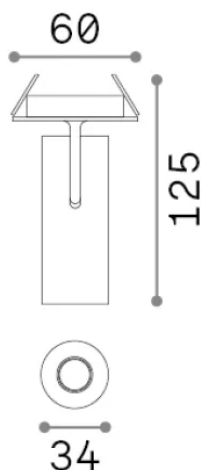

Info generali

Tecnico - Lampade da incasso

Ean	8021696258270
Articolo	PLAY FI 07W 3000K BIANCO
Installazione	Lampade da incasso
Garanzia	5 years
Peso lordo	0.45 kg
Volume	0.00098 m ³

Info tecniche e installative

Peso netto	0.22 kg
Classe di isolamento	II
Grado di protezione	IP20
Conformità	-
Temperatura d'esercizio	-
Dimmer	Non-dimmable
Alimentazione	220-240 V AC
Alimentatore	-

Info sorgente e prestazionali

Sorgente integrata	-
Sorgente sostituibile	No
Potenza	7 W
Emissione	-
Consumo massimo	-
Caratteristiche LED	LED COB
CCT LED	3000 K
Durata LED (t. 25°C)	50 h
CRI	> 90
SDCM	3
Fascio luminoso	16°
Flusso sorgente	520 lm
Flusso utile	-