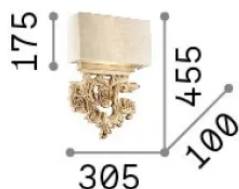

Info generali

Interno - Applique

Ean	8021696075211
Articolo	PETER AP2
Installazione	Applique
Garanzia	5 years
Peso lordo	4.6 kg
Volume	0.03705 m ³

Info tecniche e installative

Peso netto	4.16 kg
Classe di isolamento	I
Grado di protezione	IP20
Conformità	-
Temperatura d'esercizio	-
Dimmer	Non-dimmable
Alimentazione	220-240 V AC
Alimentatore	-