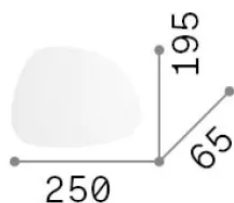

Info generali

Interno - Applique

Ean	8021696257242
Articolo	PEGGY AP 15W
Installazione	Applique
Garanzia	5 years
Peso lordo	1 kg
Volume	0.0035 m ³

Info tecniche e installative

Peso netto	0.71 kg
Classe di isolamento	I
Grado di protezione	IP20
Conformità	-
Temperatura d'esercizio	-
Dimmer	Non-dimmable
Alimentazione	220-240 V AC
Alimentatore	-