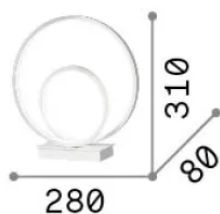

Info generali

Interno - Lampade da tavolo

Ean	8021696269474
Articolo	OZ TL ON-OFF BIANCO 3000K
Installazione	Lampade da tavolo
Garanzia	5 years
Peso lordo	1.54 kg
Volume	0.014208 m ³

Info tecniche e installative

Peso netto	1.13 kg
Classe di isolamento	II
Grado di protezione	IP20
Conformità	-
Temperatura d'esercizio	-
Dimmer	Non-dimmable
Alimentazione	220-240 V AC
Alimentatore	-

Info sorgente e prestazionali

Sorgente integrata	-
Sorgente sostituibile	No
Potenza	LED 22 W
Emissione	-
Consumo massimo	-
Caratteristiche LED	LED SMD
CCT LED	3000 K
Durata LED (t. 25°C)	30 h
CRI	> 90
SDCM	3
Flusso sorgente	2600 lm
Lampadina inclusa	1
Lampadina consigliata	LED INTEGRATO 2600Lm 3000K