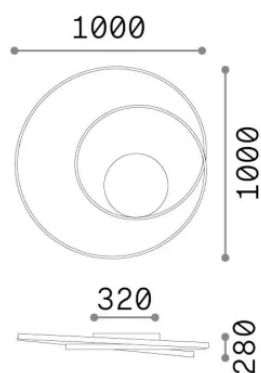

Info generali

Interno - Lampade da soffitto

Ean	8021696352428
Articolo	OZ PL D100 ON-OFF BIANCO 3000K
Installazione	Lampade da soffitto
Garanzia	5 years
Peso lordo	6.4 kg
Volume	0.086528 m ³

Info tecniche e installative

Peso netto	3 kg
Classe di isolamento	II
Grado di protezione	IP20
Conformità	-
Temperatura d'esercizio	-
Dimmer	Non-dimmable
Alimentazione	220-240 V AC
Alimentatore	-

Info sorgente e prestazionali

Sorgente integrata	-
Sorgente sostituibile	No
Potenza	75 W
Emissione	-
Consumo massimo	-
Caratteristiche LED	LED SMD
CCT LED	3000 K
Durata LED (t. 25°C)	30 h
CRI	> 90
SDCM	3
Fascio luminoso	-
Flusso sorgente	8300 lm
Flusso utile	-