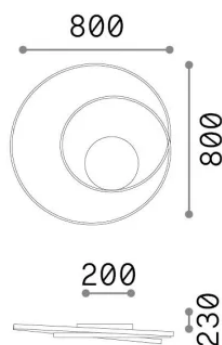

Info generali

Interno - Lampade da soffitto

Ean	8021696365053
Articolo	OZ PL D080 ON-OFF NERO 3000K
Installazione	Lampade da soffitto
Garanzia	5 years
Peso lordo	4.8 kg
Volume	0.056448 m ³

Info tecniche e installative

Peso netto	2.5 kg
Classe di isolamento	II
Grado di protezione	IP20
Conformità	-
Temperatura d'esercizio	-
Dimmer	Non-dimmable
Alimentazione	220-240 V AC
Alimentatore	-

Info sorgente e prestazionali

Sorgente integrata	-
Sorgente sostituibile	No
Potenza	52 W
Emissione	-
Consumo massimo	-
Caratteristiche LED	LED SMD
CCT LED	3000 K
Durata LED (t. 25°C)	30 h
CRI	> 90
SDCM	3
Fascio luminoso	-
Flusso sorgente	6100 lm
Flusso utile	-