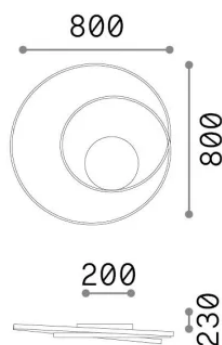

Info generali

Interno - Lampade da soffitto

Ean	8021696352459
Articolo	OZ PL D080 ON-OFF BIANCO 3000K
Installazione	Lampade da soffitto
Garanzia	5 years
Peso lordo	4.8 kg
Volume	0.056448 m ³

Info tecniche e installative

Peso netto	2.5 kg
Classe di isolamento	II
Grado di protezione	IP20
Conformità	-
Temperatura d'esercizio	-
Dimmer	Non-dimmable
Alimentazione	220-240 V AC
Alimentatore	-

Info sorgente e prestazionali

Sorgente integrata	-
Sorgente sostituibile	No
Potenza	52 W
Emissione	-
Consumo massimo	-
Caratteristiche LED	LED SMD
CCT LED	3000 K
Durata LED (t. 25°C)	30 h
CRI	> 90
SDCM	3
Fascio luminoso	-
Flusso sorgente	6100 lm
Flusso utile	-