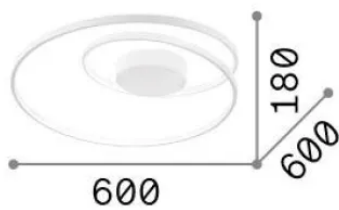

Info generali

Interno - Lampade da soffitto

| | |
|----------------------|--------------------------------|
| Ean | 8021696342337 |
| Articolo | OZ PL D060 ON-OFF OTTONE 4000K |
| Installazione | Lampade da soffitto |
| Garanzia | 5 years |
| Peso lordo | 3.19 kg |
| Volume | 0.037733 m ³ |

Info sorgente e prestazionali

| | |
|------------------------------|---------|
| Sorgente integrata | - |
| Sorgente sostituibile | No |
| Potenza | 47 W |
| Emissione | - |
| Consumo massimo | - |
| Caratteristiche LED | LED SMD |
| CCT LED | 4000 K |
| Durata LED (t. 25°C) | 30 h |
| CRI | > 90 |
| SDCM | 3 |
| Fascio luminoso | - |
| Flusso sorgente | 5500 lm |
| Flusso utile | - |