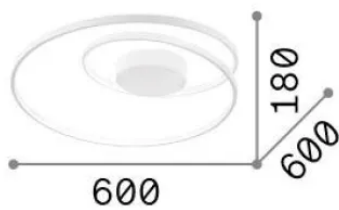

Info generali

Interno - Lampade da soffitto

| | |
|----------------------|--------------------------------|
| Ean | 8021696342306 |
| Articolo | OZ PL D060 ON-OFF OTTONE 2700K |
| Installazione | Lampade da soffitto |
| Garanzia | 5 years |
| Peso lordo | 3.19 kg |
| Volume | 0.037733 m ³ |

Info sorgente e prestazionali

| | |
|------------------------------|---------|
| Sorgente integrata | - |
| Sorgente sostituibile | No |
| Potenza | 47 W |
| Emissione | - |
| Consumo massimo | - |
| Caratteristiche LED | LED SMD |
| CCT LED | 2700 K |
| Durata LED (t. 25°C) | 30 h |
| CRI | > 90 |
| SDCM | 3 |
| Fascio luminoso | - |
| Flusso sorgente | 5000 lm |
| Flusso utile | - |