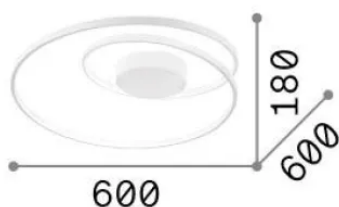

Info sorgente e prestazionali

Sorgente integrata	-
Sorgente sostituibile	No
Potenza	47 W
Emissione	-
Consumo massimo	-
Caratteristiche LED	LED SMD
CCT LED	4000 K
Durata LED (t. 25°C)	30 h
CRI	> 90
SDCM	3
Fascio luminoso	-
Flusso sorgente	5500 lm
Flusso utile	-