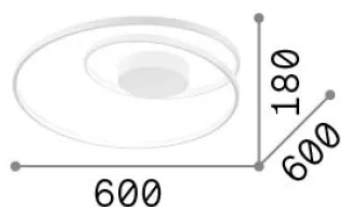

Info sorgente e prestazionali

Sorgente integrata	-
Sorgente sostituibile	No
Potenza	47 W
Emissione	-
Consumo massimo	-
Caratteristiche LED	LED SMD
CCT LED	3000 K
Durata LED (t. 25°C)	30 h
CRI	> 90
SDCM	3
Fascio luminoso	-
Flusso sorgente	5100 lm
Flusso utile	-