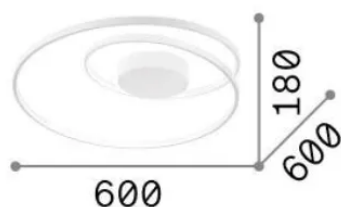

Info sorgente e prestazionali

Sorgente integrata	-
Sorgente sostituibile	No
Potenza	47 W
Emissione	-
Consumo massimo	-
Caratteristiche LED	LED SMD
CCT LED	2700 K
Durata LED (t. 25°C)	30 h
CRI	> 90
SDCM	3
Fascio luminoso	-
Flusso sorgente	5000 lm
Flusso utile	-