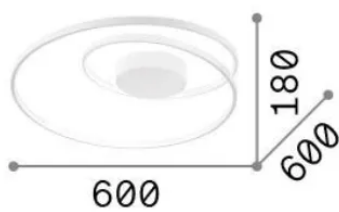

Info sorgente e prestazionali

Sorgente integrata	-
Sorgente sostituibile	No
Potenza	47 W
Emissione	-
Consumo massimo	-
Caratteristiche LED	LED SMD
CCT LED	4000 K
Durata LED (t. 25°C)	30 h
CRI	> 90
SDCM	3
Fascio luminoso	-
Flusso sorgente	5500 lm
Flusso utile	-