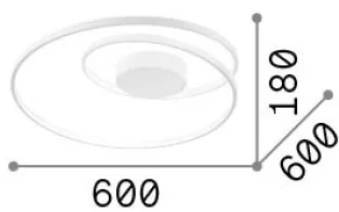

Info generali

Interno - Lampade da soffitto

Indoor ceiling mounted lamp with integrated LED sources and diffuse light emission

Ean	8021696253688
Articolo	OZ PL D060 ON-OFF BIANCO 3000K
Installazione	Lampade da soffitto
Garanzia	5 years
Peso lordo	3.19 kg
Volume	0.04225 m ³

Info sorgente e prestazionali

Sorgente integrata	Integrated LED module
Sorgente sostituibile	No
Potenza	47 W
Emissione	Diffuse
Consumo massimo	max 47 W
Caratteristiche LED	LED SMD
CCT LED	3000 K
Durata LED (t. 25°C)	30000 h
CRI	> 90
SDCM	3
Fascio luminoso	-
Flusso sorgente	5100 lm
Flusso utile	2700 lm
Rischio fotobiologico	EXEMPT