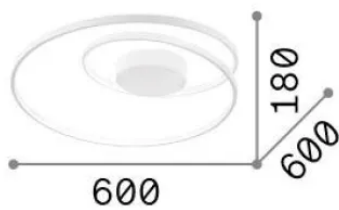

Info generali

Interno - Lampade da soffitto

Ean	8021696342283
Articolo	OZ PL D060 ON-OFF BIANCO 2700K
Installazione	Lampade da soffitto
Garanzia	5 years
Peso lordo	3.19 kg
Volume	0.037733 m ³

Info tecniche e installative

Peso netto	1.5 kg
Classe di isolamento	II
Grado di protezione	IP20
Conformità	-
Temperatura d'esercizio	-
Dimmer	Non-dimmable
Alimentazione	220-240 V AC
Alimentatore	-

Info sorgente e prestazionali

Sorgente integrata	-
Sorgente sostituibile	No
Potenza	47 W
Emissione	-
Consumo massimo	-
Caratteristiche LED	LED SMD
CCT LED	2700 K
Durata LED (t. 25°C)	30 h
CRI	> 90
SDCM	3
Fascio luminoso	-
Flusso sorgente	5000 lm
Flusso utile	-