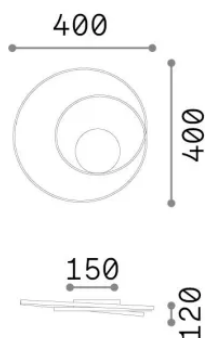

Info generali

Interno - Lampade da soffitto

Ean	8021696365039
Articolo	OZ PL D040 ON-OFF NERO 3000K
Installazione	Lampade da soffitto
Garanzia	5 years
Peso lordo	1.8 kg
Volume	0.0162 m ³

Info tecniche e installative

Peso netto	1.2 kg
Classe di isolamento	II
Grado di protezione	IP20
Conformità	-
Temperatura d'esercizio	-
Dimmer	Non-dimmable
Alimentazione	220-240 V AC
Alimentatore	-

Info sorgente e prestazionali

Sorgente integrata	-
Sorgente sostituibile	No
Potenza	38 W
Emissione	-
Consumo massimo	-
Caratteristiche LED	LED SMD
CCT LED	3000 K
Durata LED (t. 25°C)	30 h
CRI	> 90
SDCM	3
Fascio luminoso	-
Flusso sorgente	4350 lm
Flusso utile	-