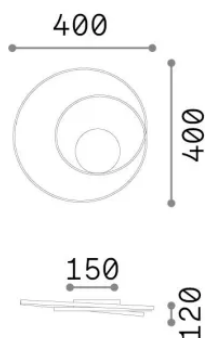

Info generali

Interno - Lampade da soffitto

Ean	8021696352442
Articolo	OZ PL D040 ON-OFF BIANCO 3000K
Installazione	Lampade da soffitto
Garanzia	5 years
Peso lordo	1.8 kg
Volume	0.0162 m ³

Info tecniche e installative

Peso netto	1.2 kg
Classe di isolamento	II
Grado di protezione	IP20
Conformità	-
Temperatura d'esercizio	-
Dimmer	Non-dimmable
Alimentazione	220-240 V AC
Alimentatore	-

Info sorgente e prestazionali

Sorgente integrata	-
Sorgente sostituibile	No
Potenza	38 W
Emissione	-
Consumo massimo	-
Caratteristiche LED	LED SMD
CCT LED	3000 K
Durata LED (t. 25°C)	30 h
CRI	> 90
SDCM	3
Fascio luminoso	-
Flusso sorgente	4350 lm
Flusso utile	-