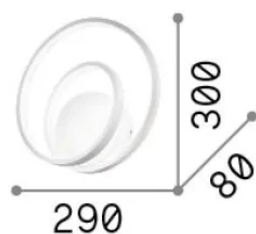

Info sorgente e prestazionali

Sorgente integrata	-
Sorgente sostituibile	No
Potenza	26 W
Emissione	-
Consumo massimo	-
Caratteristiche LED	LED SMD
CCT LED	3000 K
Durata LED (t. 25°C)	30 h
CRI	> 90
SDCM	3
Fascio luminoso	-
Flusso sorgente	2500 lm
Flusso utile	-