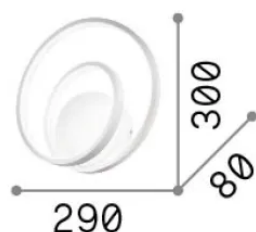

Info generali

Interno - Applique

Ean	8021696269399
Articolo	OZ AP ON-OFF NERO 3000K
Installazione	Applique
Garanzia	5 years
Peso lordo	1.22 kg
Volume	0.008976 m ³

Info tecniche e installative

Peso netto	0.8 kg
Classe di isolamento	II
Grado di protezione	IP20
Conformità	-
Temperatura d'esercizio	-
Dimmer	Non-dimmable
Alimentazione	220-240 V AC
Alimentatore	-

Info sorgente e prestazionali

Sorgente integrata	-
Sorgente sostituibile	No
Potenza	26 W
Emissione	-
Consumo massimo	-
Caratteristiche LED	LED SMD
CCT LED	3000 K
Durata LED (t. 25°C)	30 h
CRI	> 90
SDCM	3
Fascio luminoso	-
Flusso sorgente	2500 lm
Flusso utile	-